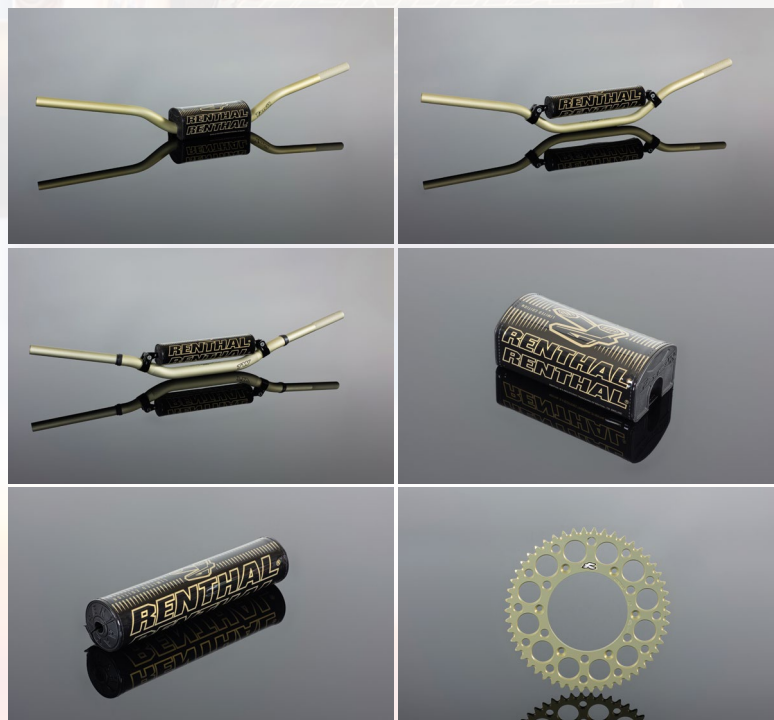

RENTHAL HARD ANODISED

Νέα Limited Edition Γκάμα Προϊόντων

Σας παρουσιάζουμε τον απόλυτο συνδυασμό στυλ και επιδόσεων, τη νέα Limited Edition "Hard Anodised" γκάμα προϊόντων της Renthal, η οποία αποτελείται από τιμόνια Twinwall®, Fatbar® και 7/8, καθώς και από πέντε διαφορετικές σειρές οπίσθιων Ultralight™ γραναζιών, με επιλογές διαφορετικών δοντιών.

Αποκτώντας κάποιο από τα προϊόντα της Limited Edition "Hard Anod", μπορείτε να είστε σίγουροι ότι θα έχετε στη μοτοσυκλέτα σας ένα πραγματικά μοναδικό προϊόν, που θα σας κάνει να ξεχωρίζετε από το πλήθος, όπως οι κορυφαίοι αναβάτες της Renthal στον 14ο γύρο του Monster Energy Supercross, στο East Rutherford, NJ.

Μην χάσετε την ευκαιρία να αποκτήσετε ένα κομμάτι της ιστορίας της Renthal®, με τη νέα Limited Edition "Hard Anodised" γκάμα προϊόντων, από την Bike Alert Hellas και ζήστε την απόλυτη εμπειρία στυλ, απόδοσης και αποκλειστικότητας!

POLISPORT OFF ROAD

Προστατευτικές Χούφτες MX BULLIT

Προστατεύστε τα χέρια σας σαν επαγγελματίας, με τις προστατευτικές χούφτες MX BULLIT Off Road της Polisport. Οι χούφτες MX BULLIT διαθέτουν κομψό και μοντέρνο design, συμπληρώνοντας την εμφάνιση κάθε «χωμάτινης» μοτοσυκλέτας. Ο εργονομικός σχεδιασμός τους ταιριάζει στην πλειοψηφία των OEM και After-Market τιμονιών, ενώ η τοποθέτησή τους, αποτελεί μια εύκολη και χωρίς προβλήματα διαδικασία. Διαθέσιμες σε 6 χρώματα: μαύρο, πορτοκαλί, μπλε, κόκκινο, γκρι και πράσινο.

Τεχνικά Χαρακτηριστικά

- Νέο universal σύστημα τοποθέτησης στο τιμόνι
- Ελαφριά και συμπαγής προστασία
- Ταιριάζουν σε εξωτερική διάμετρο τιμονιού 22-28 mm (0,87 - 1,1") - Twinwall και Fat Bar
- Εξαεριστήρες για μέγιστη ροή αέρα
- Τα καλύμματα εξαερισμού μπορούν να αφαιρεθούν
- Περιλαμβάνονται μαύρα και λευκά πλαστικά καλύμματα εξαερισμού
- Ρυθμιζόμενες οριζόντια σε 2 θέσεις